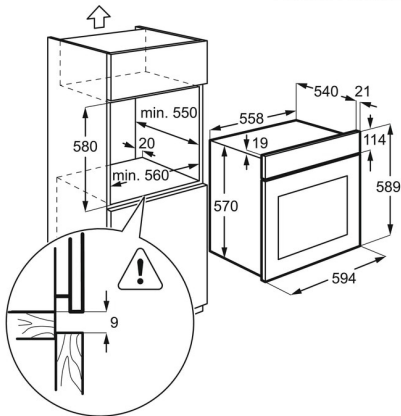

Specifikacija izdelka

Čiščenje pečice	lahko čistilni emajl
Uporabna prostornina notranjosti (l)	57
Razred energijske učinkovitosti	A
Razpon temperature	50°C - 250°C
Glasnost dB(A)	52
Zunanje mere (VxŠxG) v mm	590x594x560
Notranjost	Črni emajl
Vgradne mere (mm)	593x560x550
Skupna priključna moč (W)	2500
Moč (V)	220-240
Varovalka (A)	13
Dolžina kabla (m)	1.1
Barva	nerjaveče jeklo, neobčutljivo na prstne odtise
Poraba energije pri običajnem načinu kroženja zraka (kWh/cikel)	0.83
PNC koda	944064905
Product Partner Code	ER Open

PSGBOV140D002004